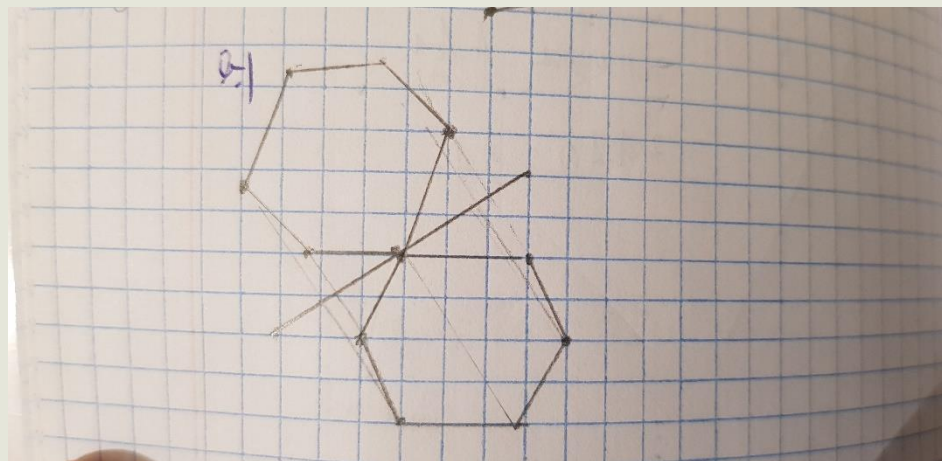

The background is a dark green chalkboard with various white chalk sketches. On the left, there is a detailed drawing of a microscope. Above it, a globe of the Earth is sketched. Below the microscope, there are several geometric shapes, including a cross and a rectangle. In the bottom right corner, there are sketches of a percentage sign, an exclamation mark, and a right-angle symbol. The overall theme is scientific and mathematical.

# Ašinė simetrija

Dvi figūros yra simetriškos tiesės atžvilgiu, jei sulenkus lapą per tiesę, figūros sutampa.

Tiesė yra figūros simetrijos ašis, jei sulenkus lapą per tą tiesę, abiejuose tiesės pusėse esančios figūros dalys sutampa.

# Ašinė simetrija

Yra daug figūrų kurios neturi nei vienos simetrijos ašies.  
Simetriškos figūros gali turėti vieną, dvi arba kelias simetrijos ašis.

SIMETRIŠKAS

ASIMETRIŠKAS

# Ašinės simetrijos pavyzdžiai